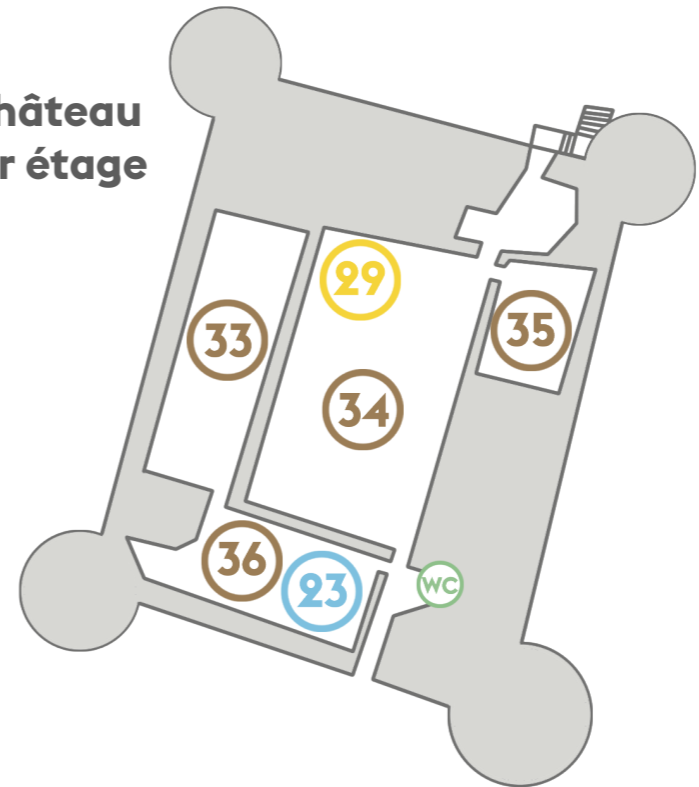

Château 1er étage

13. Eco-dômes
14. La Smala
15. Sky-Zone Attitude
16. Pôle d'action AlternatYv
17. Zero Waste Switzerland
18. UnYverSEL
19. Assoce à Salade
20. Les Miels du Château
21. Les Incroyables Comestibles
22. Ca Pousse!
23. Éducation au développement durable (HEP, GYYV)
38. OVNY & ArboLife

Lieux

30. Temple
31. Îlot de palettes
32. Caves du château
33. Aula Magna
34. Cour du château | Zone bibliophile | Espace transats
35. Salle Léon-Michaud
36. Foyer

Autres

37. Stand info