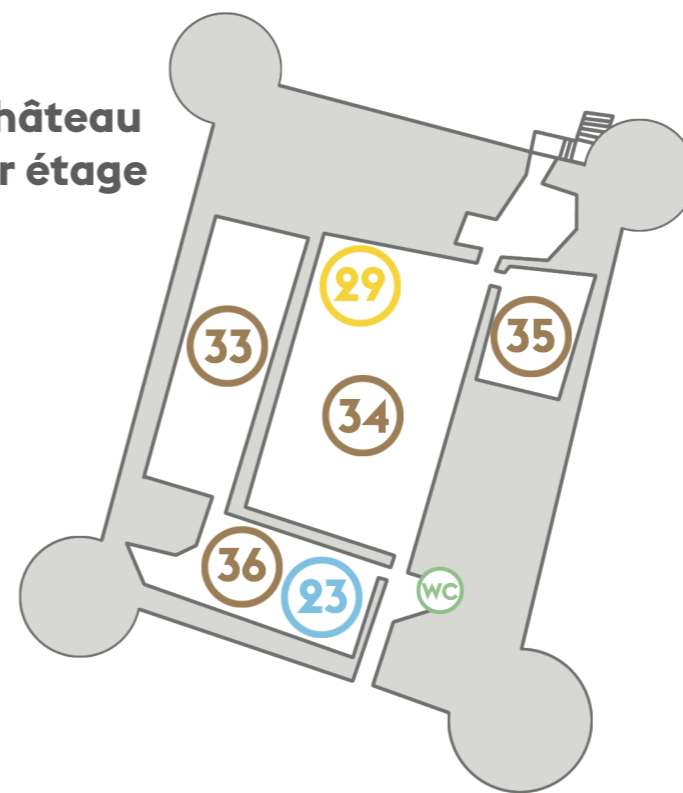

13. Eco-dômes
14. La Smala
15. Sky-Zone Attitude
16. Pôle d'action AlternatYv
17. Zero Waste Switzerland
18. UnYverSEL
19. Assoce à Salade
20. Les Miels du Château
21. Les Incroyables Comestibles
22. Ca Pousse!
23. Éducation au développement durable (HEP, GYYV)
38. OVNY & ArboLife

Lieux

30. Temple
31. Îlot de palettes
32. Caves du château
33. Aula Magna
34. Cour du château | Zone bibliophile | Espace transats
35. Salle Léon-Michaud
36. Foyer

Autres

37. Stand info

Tipi

38. Tipi enfants
39. Tipi bien-être
40. Tipi animations